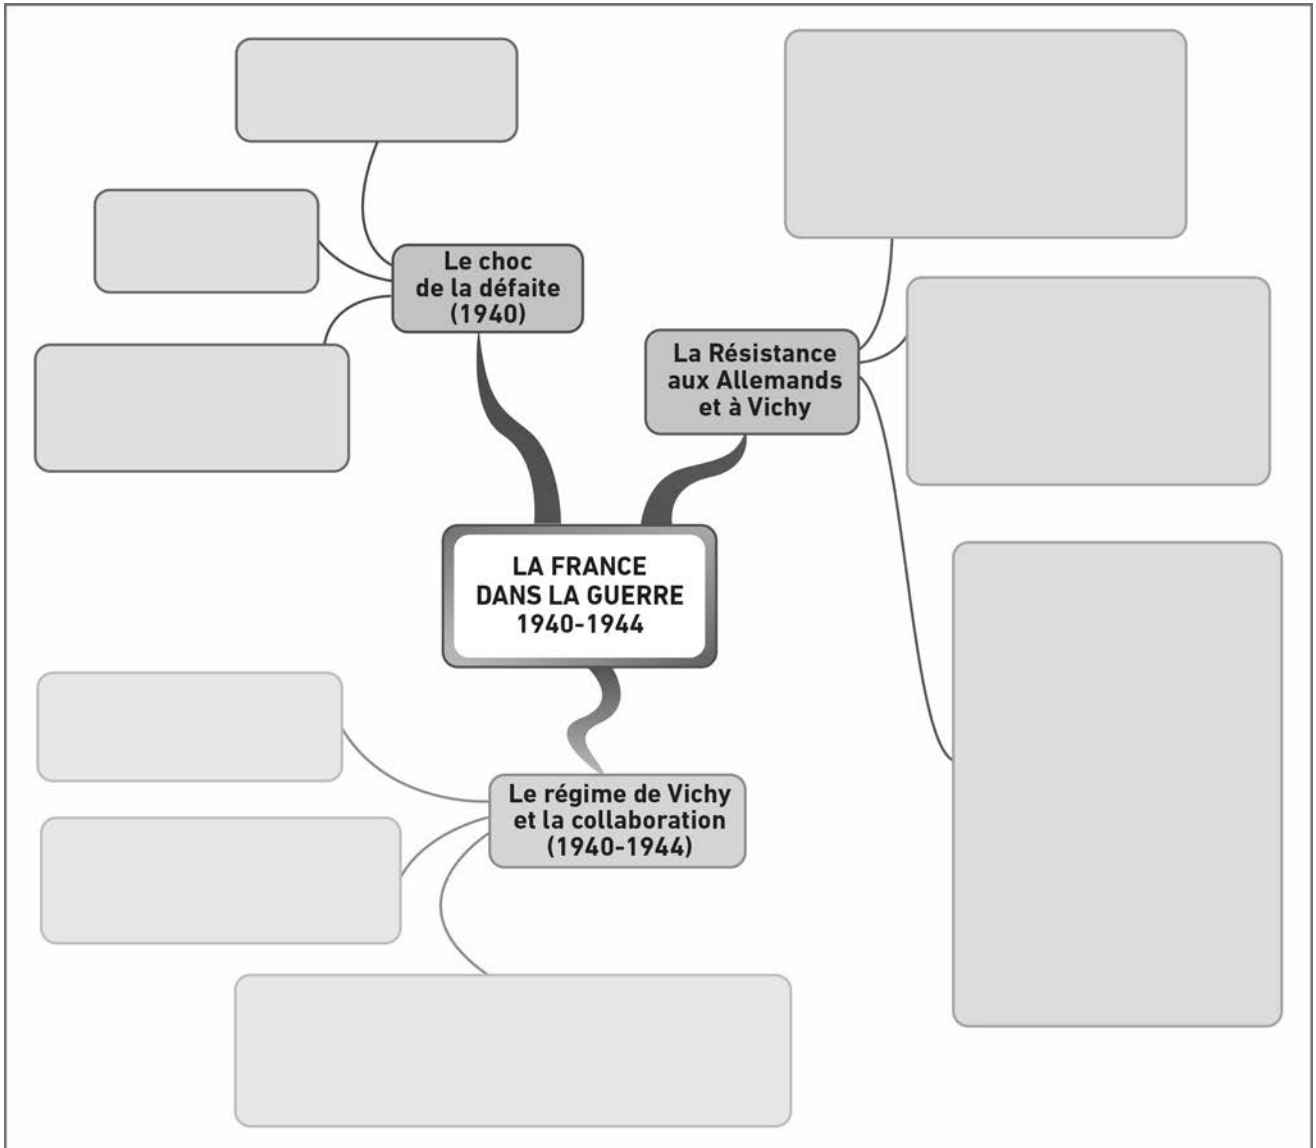

Bilan chapitre 4 • p.108

La France dans la guerre (1940 - 1944)

1. Complétez la carte mentale :

2. Complétez les dates manquantes des événements et personnages suivants :

Les dates clés

- Appel du général De Gaulle.
- 22 juin Armistice de la France.
- Octobre Début de la collaboration d'État.
- Débarquement de Normandie.
- Août Libération de Paris et rétablissement de la République.

Les personnages clés

- Philippe Pétain
Chef de l'État français de à
-
Chef du gouvernement de Philippe Pétain.
- Charles De Gaulle
Chef de la Résistance puis de la France résistante.
- Jean Moulin
Unifie la Résistance au nom de De Gaulle.